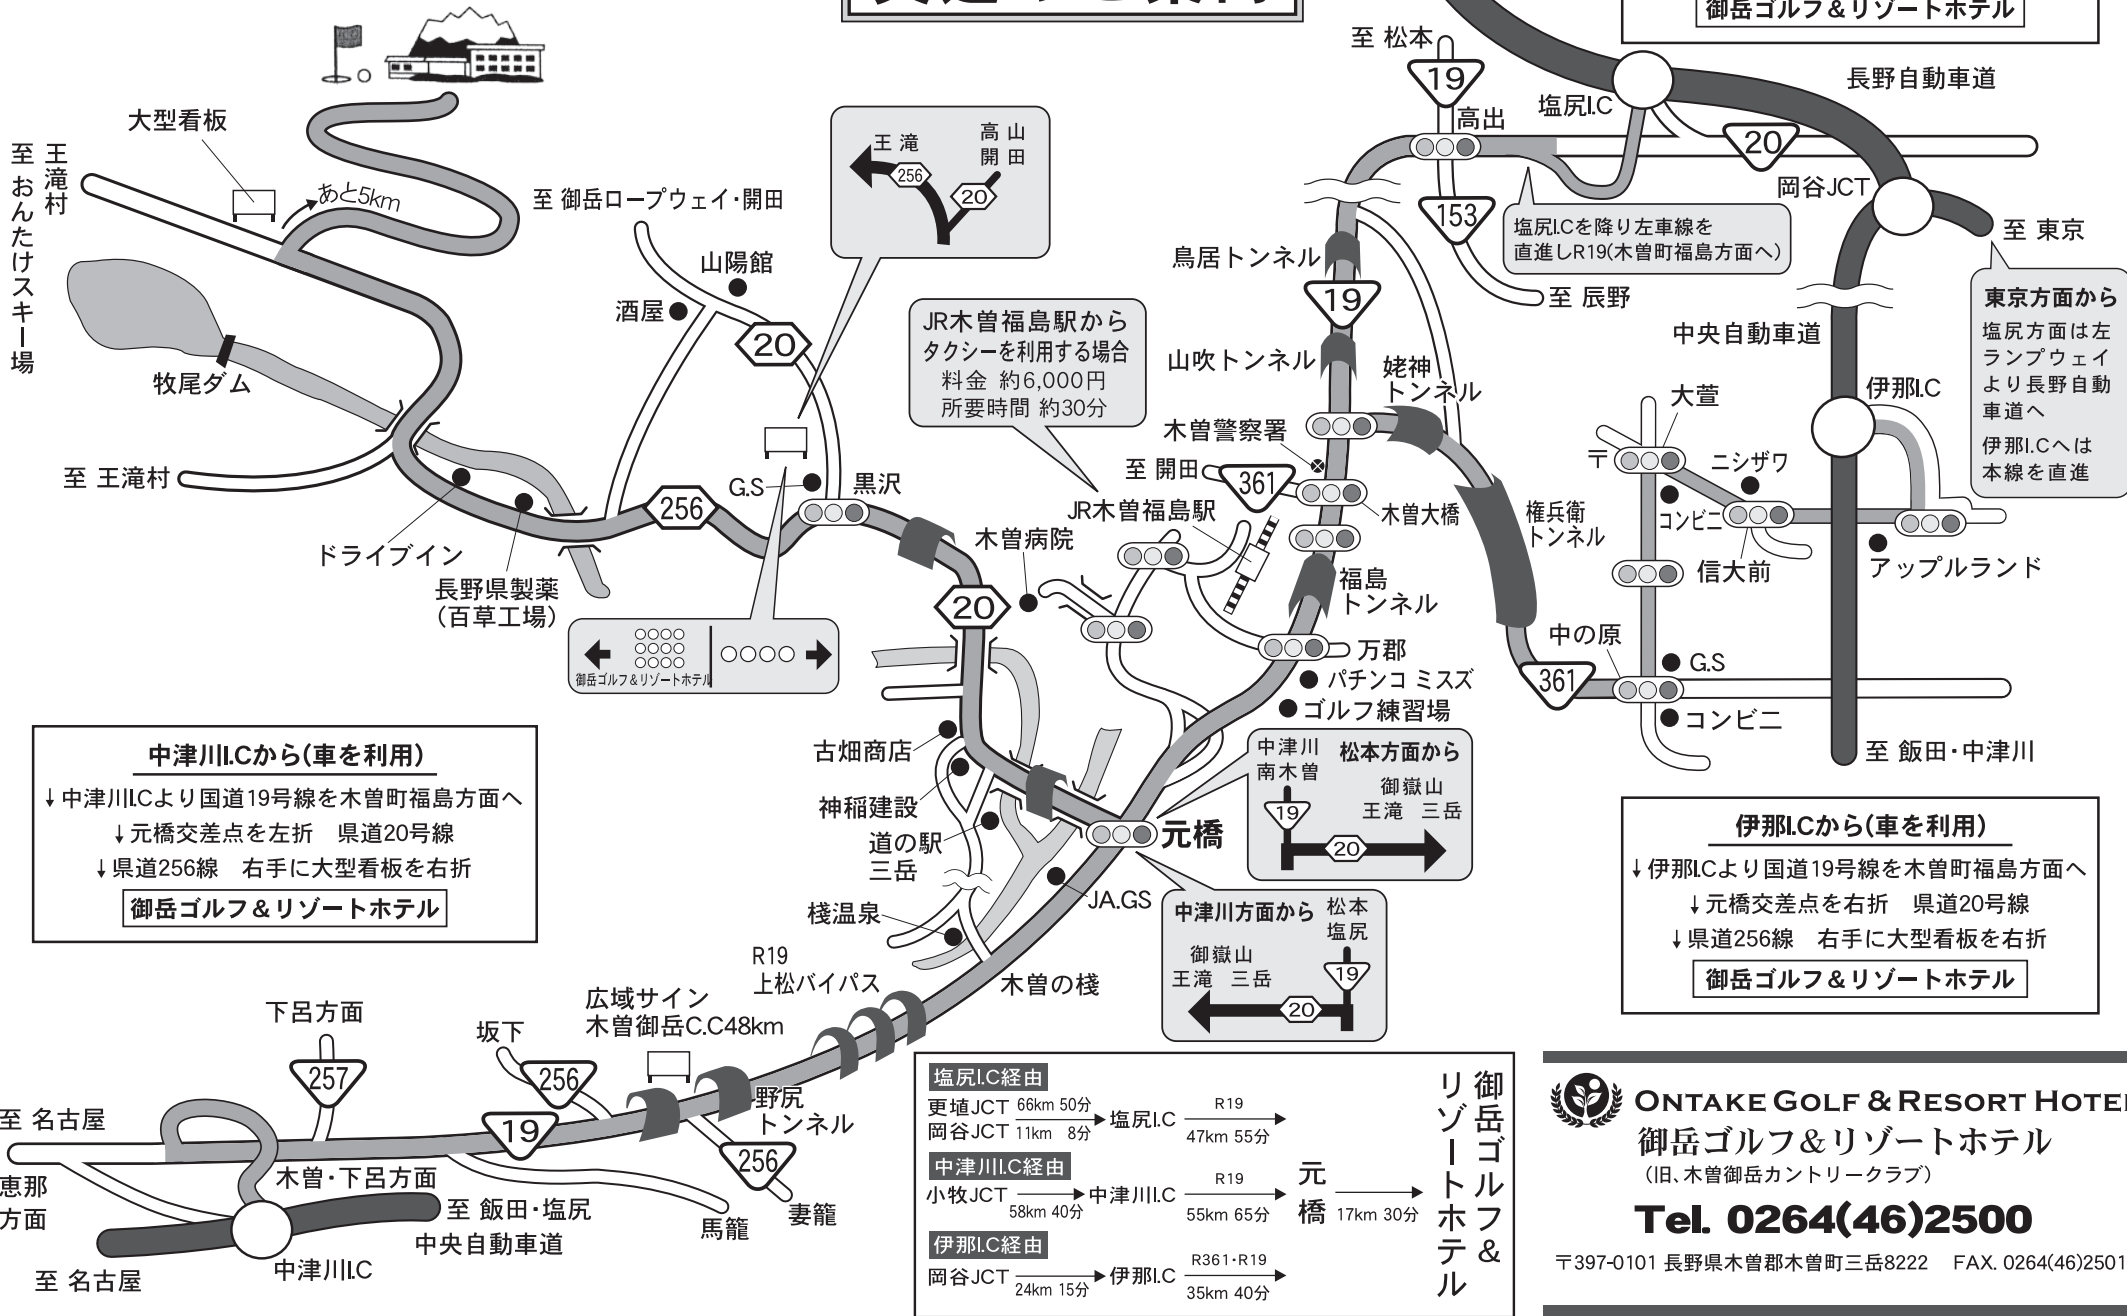

ONTAKE GOLF & RESORT HOTEL

御岳ゴルフ&リゾートホテル

交通のご案内

塩尻I.Cから(車を利用)
 ↓塩尻I.Cより国道19号線を木曾町福島方面へ
 ↓元橋交差点を右折 県道20号線
 ↓県道256線 右手に大型看板を右折
御岳ゴルフ&リゾートホテル

中津川I.Cから(車を利用)
 ↓中津川I.Cより国道19号線を木曾町福島方面へ
 ↓元橋交差点を左折 県道20号線
 ↓県道256線 右手に大型看板を右折
御岳ゴルフ&リゾートホテル

伊那I.Cから(車を利用)
 ↓伊那I.Cより国道19号線を木曾町福島方面へ
 ↓元橋交差点を右折 県道20号線
 ↓県道256線 右手に大型看板を右折
御岳ゴルフ&リゾートホテル

塩尻I.C経由	更埴JCT 66km 50分	→ R19 →	塩尻I.C 47km 55分	→	元橋 17km 30分
	岡谷JCT 11km 8分	→ R19 →	中津川I.C 55km 65分	→	
中津川I.C経由	小牧JCT 58km 40分	→ R19 →	中津川I.C 55km 65分	→	元橋 17km 30分
伊那I.C経由	岡谷JCT 24km 15分	→ R361・R19 →	伊那I.C 35km 40分	→	